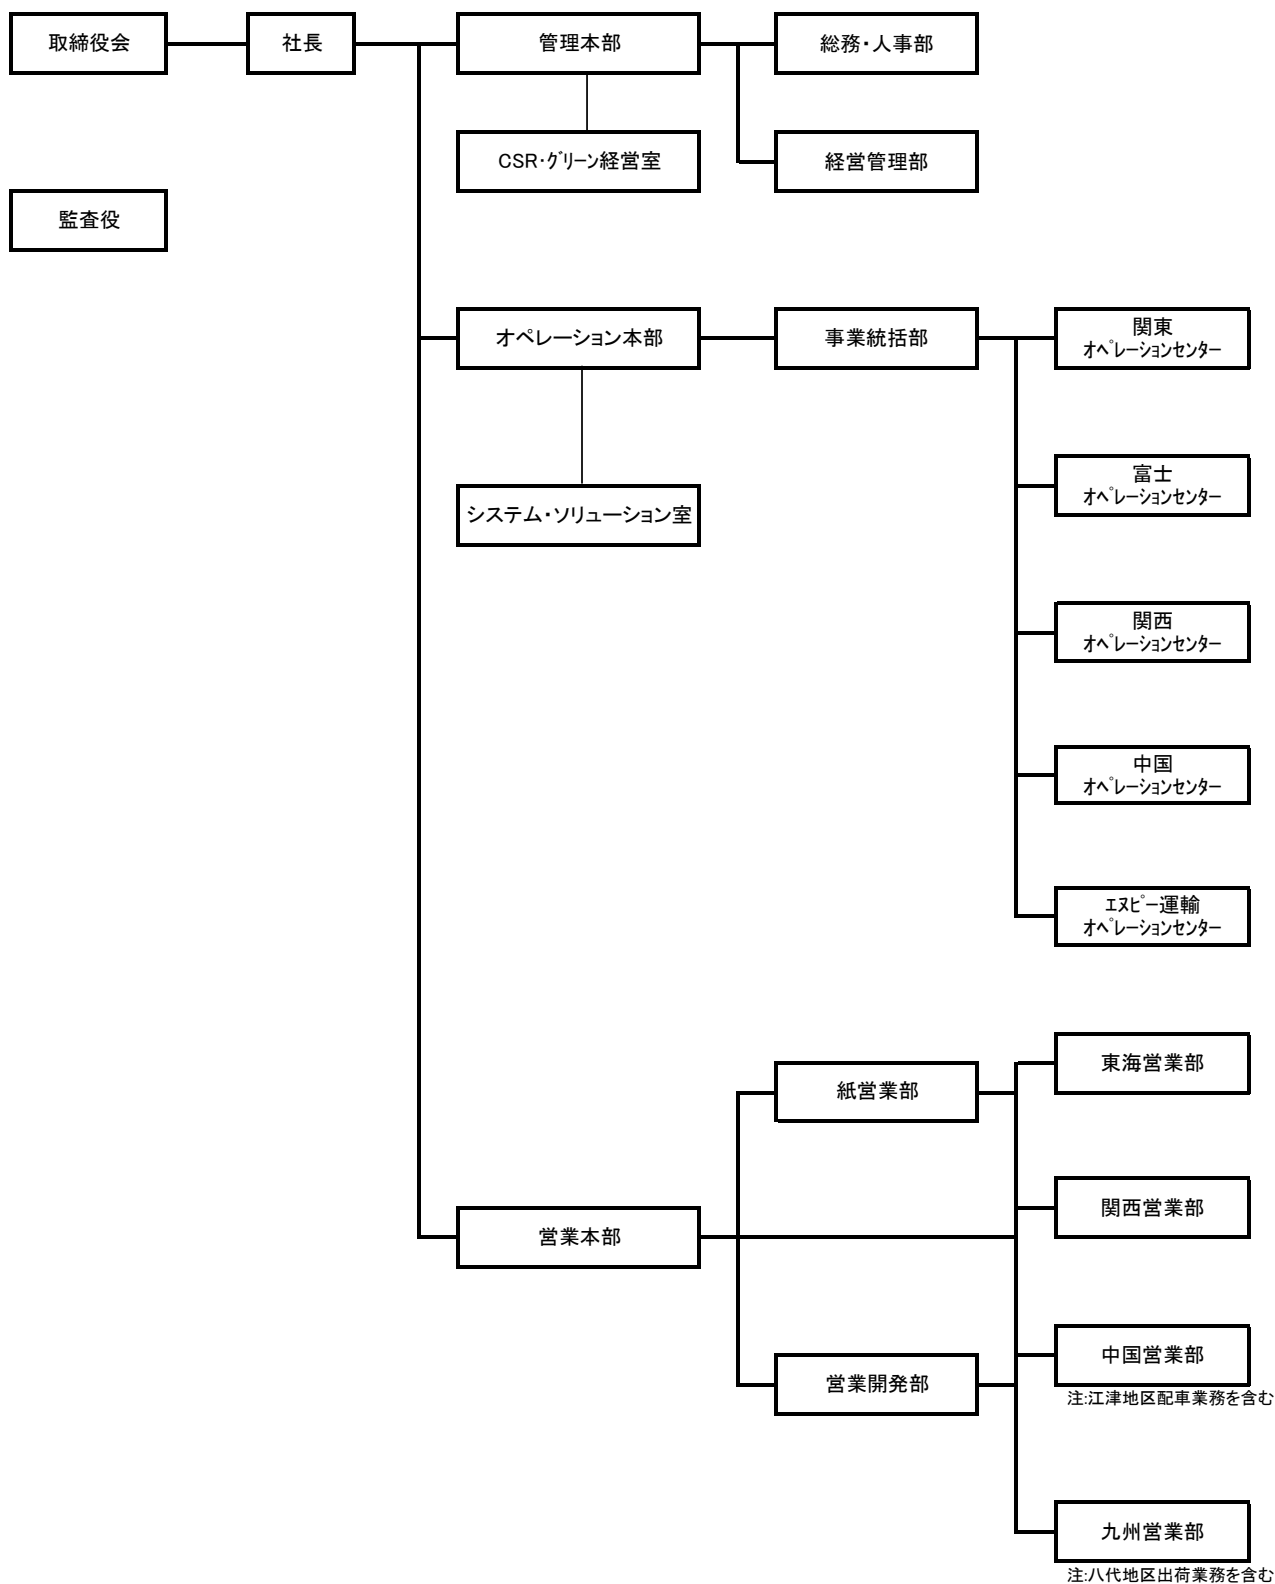

日本製紙物流株式会社 組織図（令和2年4月1日）

※ 補足

各オペレーションセンターの主要な業務について

関東オペレーションセンター: 日本製紙(株)関東工場構内作業、及び関東地区倉庫業務

富士オペレーションセンター: 日本製紙(株)富士工場製品の出荷・各種作業、及び富士市区倉庫業務

関西オペレーションセンター: 関西地区倉庫業務

中国オペレーションセンター: 日本製紙(株)岩国・大竹工場製品の出荷・各種作業、大竹工場構内作業、及び岩国・大竹地区倉庫業務